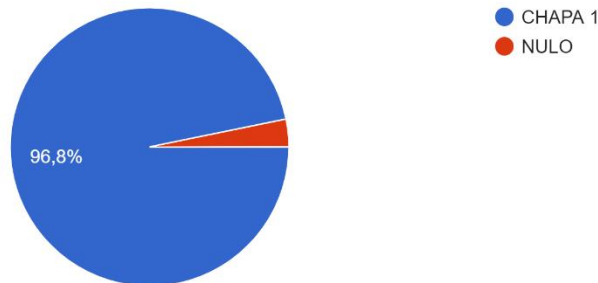

ELEIÇÃO PARA OS CARGOS DE CHEFE E SUBCHEFE DO DEPARTAMENTO DE INSTRUMENTO, CANTO E REGENCIA (DICR), PARA O BIENIO 2024-2026 DA ESCOLA DE MÚSICA DA UNIVERSIDADE DO ESTADO DE MINAS GERAIS – EDITAL Nº 08/2024.

RESULTADO DA VOTAÇÃO

Chapa 1
Chefe: Felipe Marques de Melo - Masp: 1460845-9 Subchefe: Vitor Chagas de Abreu - Masp: 1375685-3

Aptos a votar	Votantes
42	31

Opções	Chapa 1	Nulo
Número de votos	30	1

Atenção: apenas uma opção
31 respostas